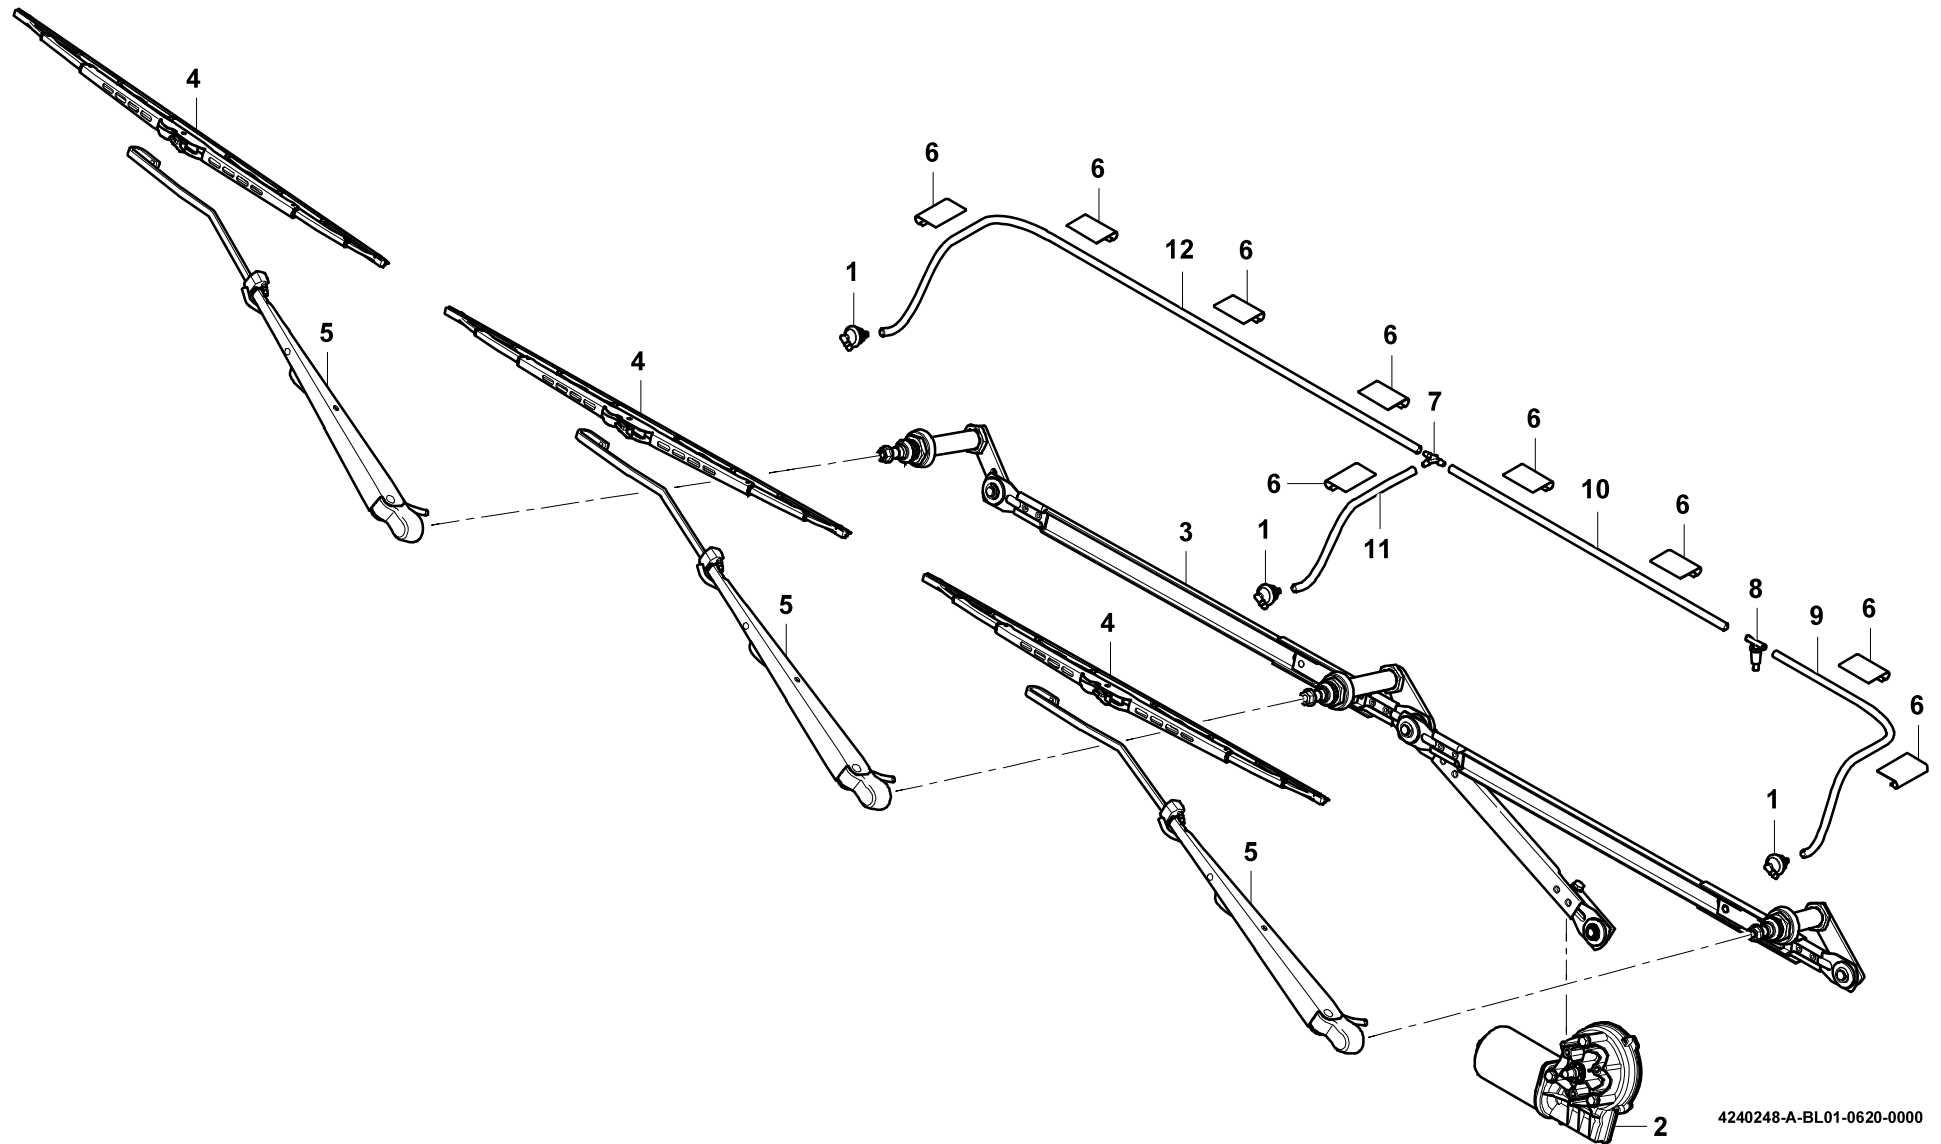

GROVE

SCHEIBENWISCHER MGR LL

WINDOW WIPER ASSY LHD

BILDТАFEL
PICTORIAL DISPLAY**GMK4080-3**

06.20

4240248-ETL A

1/1

4240248-A-BL01-0620-0000